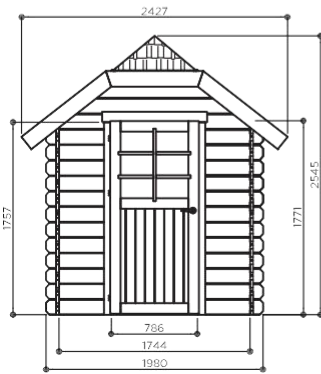

Cottage

TH0255

1980 x 2980 mm

5.90 m²

EIGENSCHAPPEN - CARACTÉRISTIQUES - FEATURES - EIGENSCHAFTEN

16 mm 28 mm	± 490 kg	3030 x 1100 x 545 mm	± 24.10 m ²	75 kg/m ²	
4.78 m ²	5.90 m ²	7.31 m ²	40° 8.87 m ²	30 kg/m ²	
NEW			4 x S575	4 x S577	