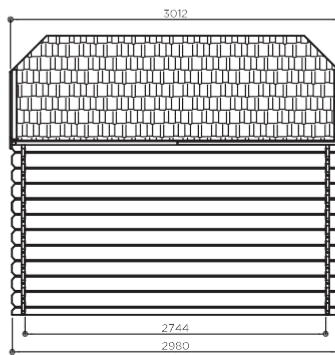

Cottage

TH0255

1980 x 2980 mm

5.90 m²

EIGENSCHAPPEN - CARACTÉRISTIQUES - FEATURES - EIGENSCHAFTEN

16 mm 28 mm	± 490 kg	3030 x 1100 x 545 mm	± 24.10 m ²	75 kg/m ²	
4.78 m ²	5.90 m ²	7.31 m ²	40° 8.87 m ²	30 kg/m ²	
NEW			4 x S575	4 x S577	