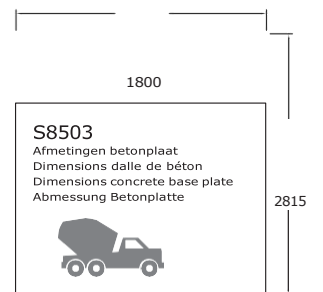

Cottage

TH0255

1980 x 2980 mm

5.90 m²

EIGENSCHAPPEN - CARACTÉRISTIQUES - FEATURES - EIGENSCHAFTEN

16 mm 28 mm	± 490 kg	3030 x 1100 x 545 mm	± 24.10 m ²	75 kg/m ²	
4.78 m ²	5.90 m ²	7.31 m ²	40° 8.87 m ²	30 kg/m ²	
NEW			4 x S575	4 x S577	