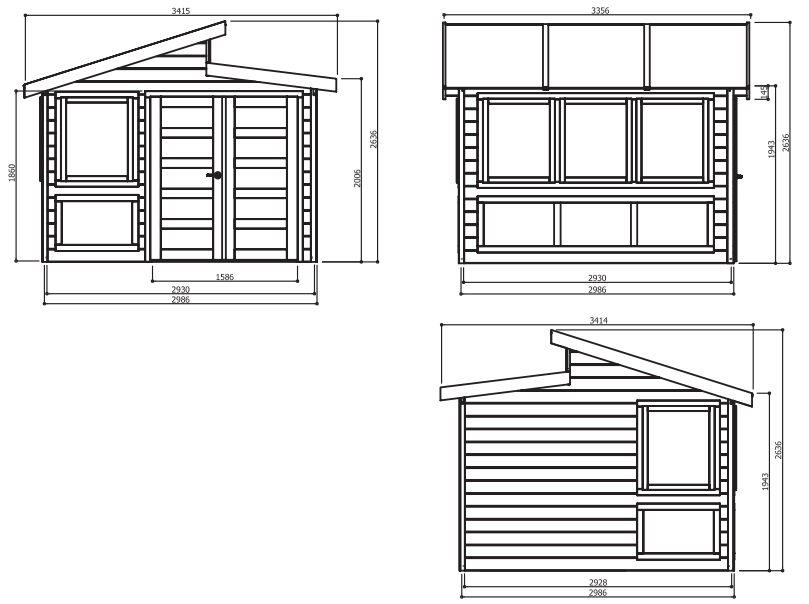

## MERANO 2986 x 2986 mm

### S8247

8,92 m<sup>2</sup>  
S8247

Model ongeverfd verkocht - Modèle vendu non peint - Model sold unpainted - Modellverkauf naturbelassen, unlackiert

#### EIGENSCHAPPEN - CARACTÉRISTIQUES - FEATURES - EIGENSCHAFTEN

16 mm 28 mm	± 780 kg	4050 x 1170 x 730 mm	± 16,00 m <sup>2</sup>	75 kg/m <sup>2</sup>	glass + plexi
8,58 m <sup>2</sup>	8,92 m <sup>2</sup>	11,46 m <sup>2</sup>	7° / 17° 12,24 m <sup>2</sup>	30 kg/m <sup>2</sup>	glass + plexi