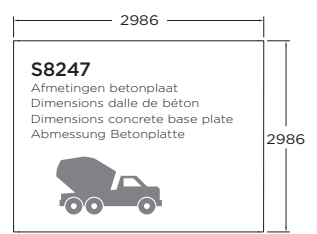

## MERANO 2986 x 2986 mm

### S8247

8,92 m<sup>2</sup>  
S8247

Model ongeverfd verkocht - Modèle vendu non peint - Model sold unpainted - Modellverkauf naturbelassen, unlackiert

#### EIGENSCHAPPEN - CARACTÉRISTIQUES - FEATURES - EIGENSCHAFTEN

16 mm 28 mm	± 780 kg	4050 x 1170 x 730 mm	± 16,00 m <sup>2</sup>	75 kg/m <sup>2</sup>	glass + plexi
8,58 m <sup>2</sup>	8,92 m <sup>2</sup>	11,46 m <sup>2</sup>	7° / 17° 12,24 m <sup>2</sup>	30 kg/m <sup>2</sup>	glass + plexi